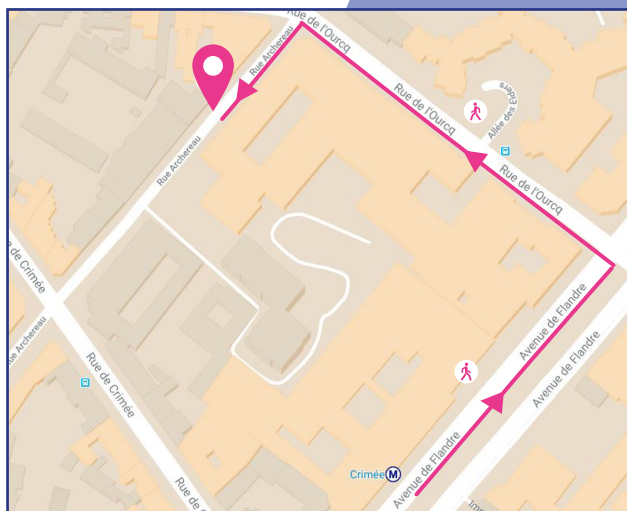

PLAN D'ACCÈS

69-71 rue Archereau, 75019 Paris
Métro Crimée - ligne 7

www.france-terre-asile.org