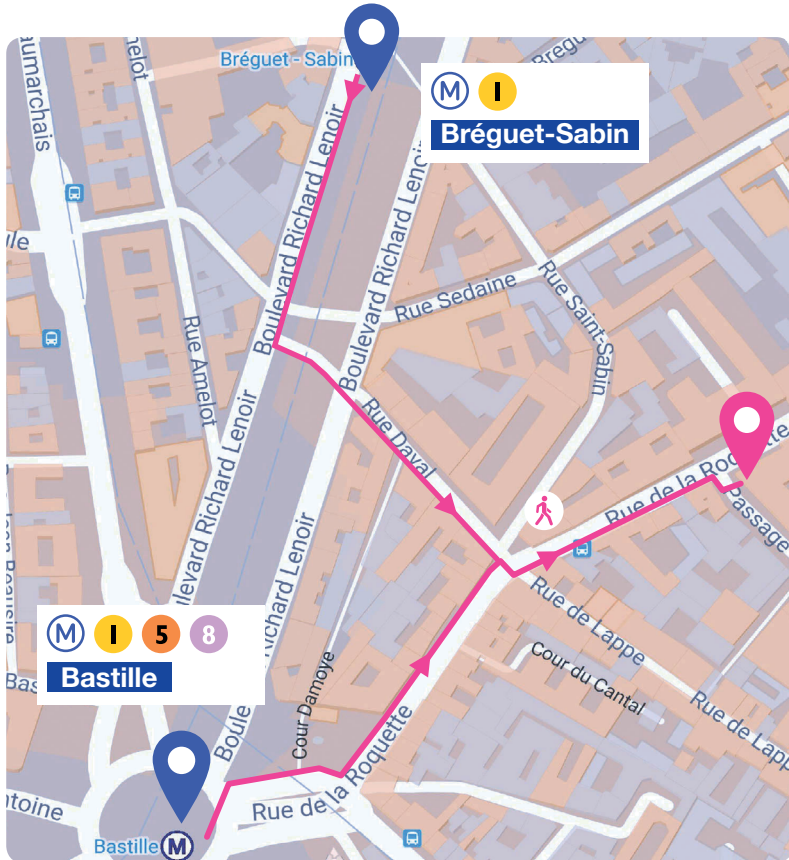

OFFICE FRANÇAIS DE L'IMMIGRATION ET DE L'INTEGRATION (OFII)

Assisted voluntary return and assisted humanitarian return.

Aide au retour volontaire et aide au retour humanitaire.

በፍቃድኝነት ወይ ሀገርህ ስትመለስ ሚኖሩ ድጋፎች ብፍቃድም ናብ ዓዲም ንዝምለሱ ዝገበር ሓገዛት

المساعدة في العودة الطوعية والمساعدة في العودة الإنسانية.

كمك برای عودت داوطلبانه به کشور و کمک های بشری برای بازگشت به وطن. وطن ته د خپلی خوښی د بیرته ستنیدو مرسته او د بیرته ستنیدو بشری مرسته.

Office français de l'immigration et de l'intégration

Address / adresse / ኣድራሻ / ኣድራ / العنوان / أدرس : 48, rue de la Roquette - 75011 Paris

☎ 01 55 28 19 40

Subway / métro / ማትሮ / ኪሜት / المترو / مترو : (M) I Bréguet-Sabin

or / ou / ወይም / ወይ / أو / یا (M) I 5 8 Bastille

From Monday to Thursday: 8:30 AM - 12:00 PM / 12:45 PM - 5:00 PM

Du Lundi au Vendredi : 8H30 - 12H00 / 12H45 - 17H00

ከሰኞ እስከ ኣርብ 8:30 - 12:00 እና 12:45 - 17:00

ሰኔ ክሳብ ዓርቢ ካብ ሰዓት 8:30 ክሳብ 12:00/12:45 ክሳብ 17:00

من الاثنين إلى الجمعة: من الساعة 8:30 حتى الساعة 12:00 / من الساعة 12:45 حتى 17:00

دوشنبه تا جمعه : از 8:30 الی 12:00 و از 12:45 الی 5 بجہ بعد از ظهر
دوشنبی نه تر جمعی : د ۸:۳۰ ته تر ۱۲:۰۰
او د ۱۲:۴۵ نه تر مازدیگر ۵:۰۰ پوری