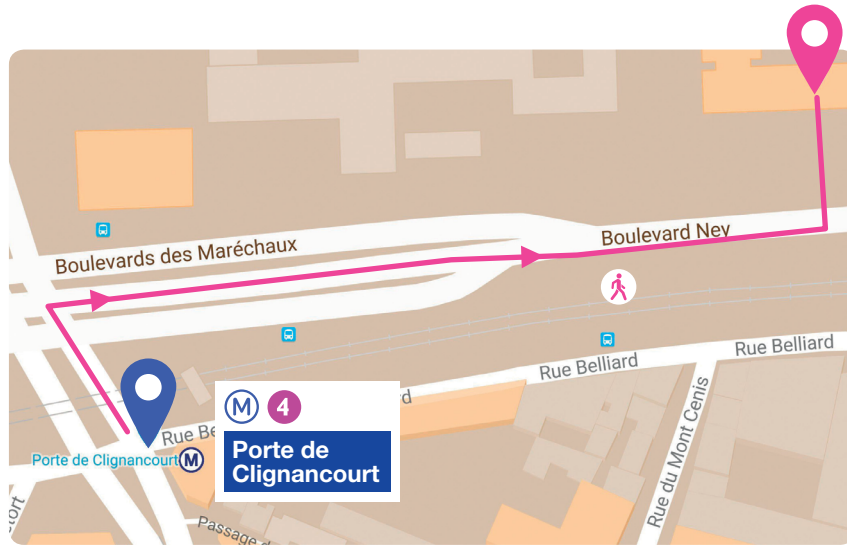

PREFECTURE DE POLICE DE PARIS

Police office for asylum seekers and delivery of residence permits related to the asylum procedure.

Centre de police pour la réception des demandeurs d'asile et la délivrance des documents de séjour relatifs à la procédure d'asile.

ፖሊስ ጣብያ ሂደቱ የጥገኝነት ጥያቄ ማቅረብና የጥገኝነት ጊዜያዊ የመኖርያ ወረቀት መውሰድ።

ኣብ ኣገዳ ፖሊስ ኬድኩም ዑቕባ ክትሓቱ ንግዝያዊ መንቀሳቆሲ ወረቀት ክትሓቱ ትኽእሉ ኢኹም።

مركز الشرطة لاستقبال طالبي اللجوء وإصدار وثائق الإقامة المتعلقة بإجراءات اللجوء.

مرکز پولیس در رابطه به صادر نمودن اسناد اقامت و طرز العمل پناهنده گی و پذیرایی پناهنده گان

د پناه غوښتونکو د پذیرایی او د پناهنده گی د کرنلاری په ارتباط د اوسیدلو د اسنادو د صادرولو لپاره د پولیسو مرکز

Liberté • Égalité • Fraternité
RÉPUBLIQUE FRANÇAISE

Préfecture de Police Paris Guichet Unique

Address / adresse / አድራሻ / አድራ / العنوان / آدرس :
92, boulevard Ney - 75018 Paris

Subway / métro / ማትሮ / ሲሜት / المترو / مترو :

Porte de Clignancourt

From Monday to Thursday: 8:35 AM - 4:30 PM
Friday: 8:35 AM - 4:00 PM

Du Lundi au Jeudi : 8H35 - 16H30
Vendredi: 8H35 - 16H00

ሰኞ ኣስከ ሃሙስ ከ8:35 ኣስከ 16:30
ኣርብ ከ8:35 ኣስከ 16:00

ሰኑይ ክሳብ ሓሙስ ካብ ሰዓት 8:35 ክሳብ
16:30 ዓርቢ ካብ 8:35 ክሳብ 16:00

من الإثنين إلى الخميس: من الساعة 8:35 حتى الساعة 16:30
الجمعة: من الساعة 8:35 حتى الساعة 16:00

دوشنبه تا پنجشنبه : از 8:35 تا 4:30 بعد از ظهر
جمعه : از 8:35 تا 4:00 بعد از ظهر

دوشنبی نه تر پنجشنبی : د ۸:۳۵ ته تر مازدیگر ۴:۳۰ پوری
جمعه : د ۸:۳۵ ته تر مازدیگر ۴:۰۰ پوری