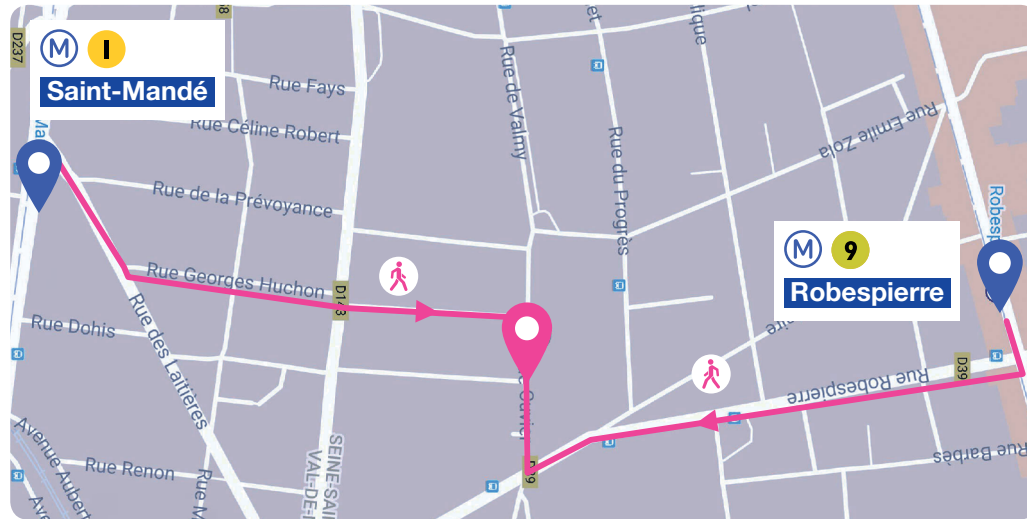

COUR NATIONALE DU DROIT D'ASILE (CNDA)

Hearing / Court decision

Audience / Décision

ኢንተርቪውና መልስ

ናይ ኢንተርቪው መልሲ

الجلسة / القرار

مجلس محكمه/ فيصله

د محكمى محفل/ فيصله

National Court of Asylum
Cour nationale du droit d'asile

የጥገኝነት መብት ብሔራዊ ፍርድ ቤት

ናይ ዑቕባ ሕቶ ዝቐርበሉ CNDA

CNDA المحكمة الوطنية لحق اللجوء

CNDA محكمه ملی حقوق پناهنده گى

CNDA د پناهنده گى د حقوقو ملی محكمه

Address / adresse / አጅራሻ / አጅራ / العنوان / آدرس :

35, rue Cuvier - 93100 Montreuil

☎ 01 48 18 41 81

Subway / métro / ሜትሮ / ኪ.ሜት / المترو / مترو :

Ⓜ 1 Saint-Mandé Tourelle

or / ou / ወይ ም / ወይ / أو / یا Ⓜ 9 Robespierre